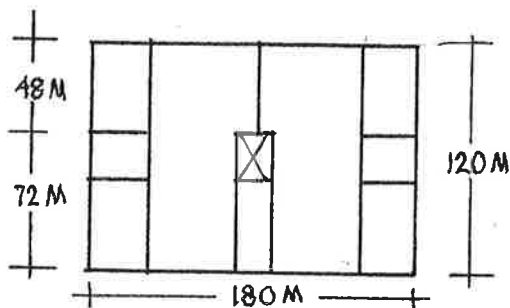

TRÄMASSIV VÄGG

2X35 LIMFOG MED 22 MELLANRUM

150 STENULL VOLYMVIKT 80-100 KG

NÄT

20 OPTIROC PUTS

MASSIVA TRÄBJÄKLÄG

DIMENSIONER 120 - 220

LÄNGDER UPP TILL 12 METER

Detalj 8a — 15

GAVEL, EFTER MONTAGE

KATEGORI BOENDE
GÄSTFÖRSK-STUDENT

INDIVIDUELLT BOENDE
GÄSTFÖRSK

FAMILJEBOENDE
NORM HYRESLÄGENHET

SKOGSRÅVARA

BULKVARA

IND. SPEC. BESTÄLLT VIRKE