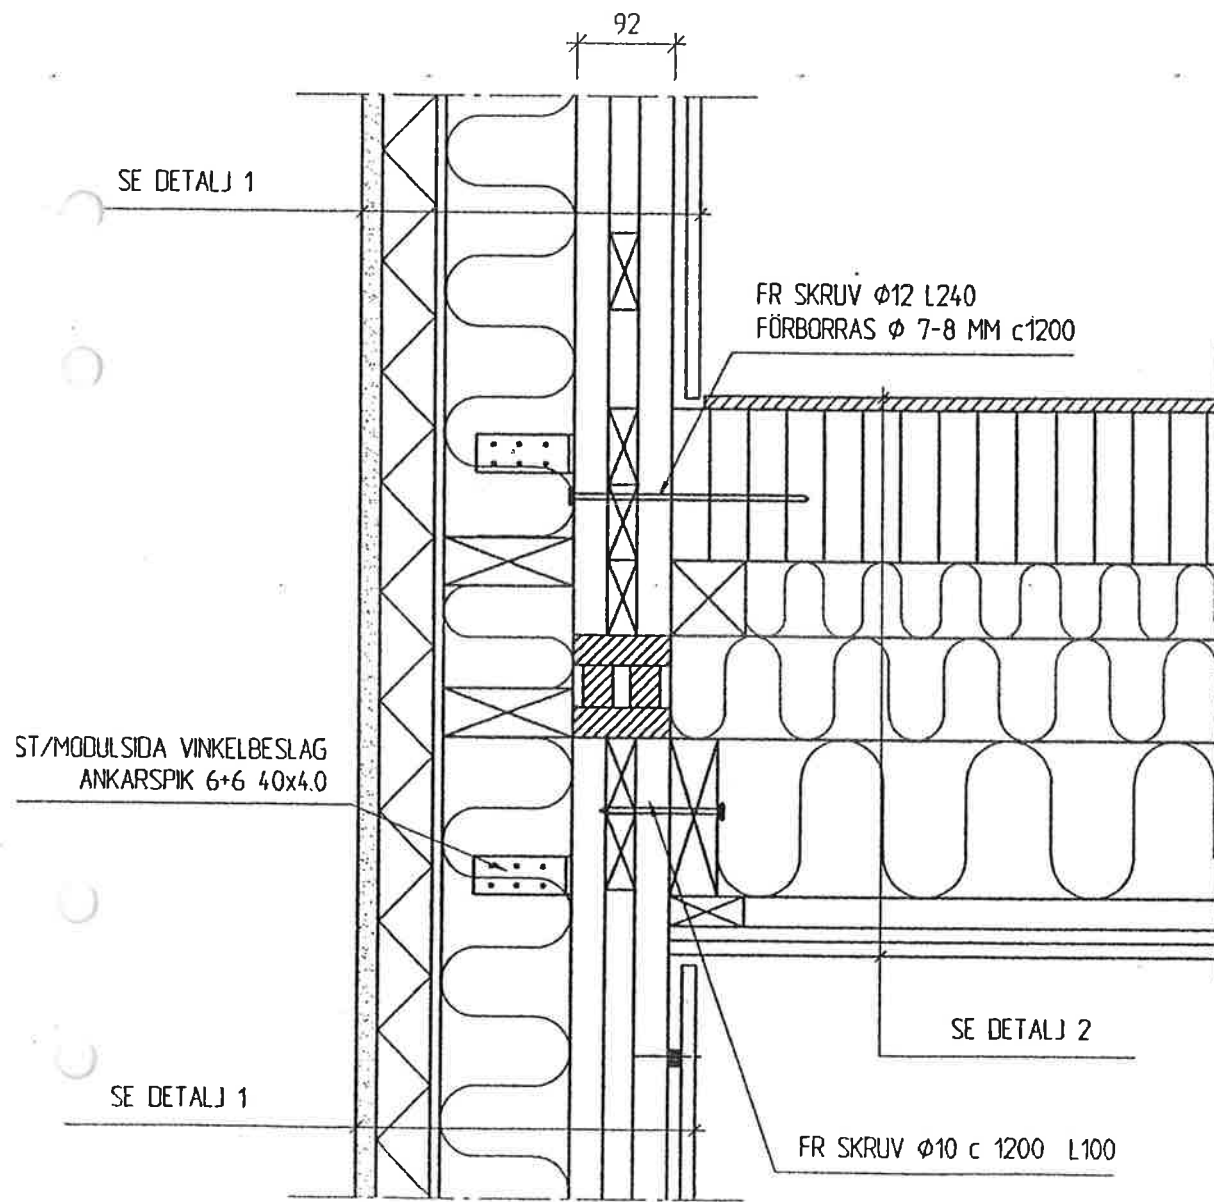

TRÄMASSIV VÄGG

2X35 LIMFOG MED 22 MELLANRUM

150 STENULL VOLYMVIKT 80-100 KG

NÄT

20 OPTIROC PUTS

MASSIVA TRÄBJÄKLÄG

DIMENSIONER 120 - 220

LÄNGDER UPP TILL 12 METER

Detalj 8a — 15

GAVEL, EFTER MONTAGE

KATEGORI BOENDE
GÄSTFÖRSK-STUDENT

INDIVIDUELLT BOENDE
GÄSTFÖRSK

FAMILJEBOENDE
NORM HYRESLÄGENHET

SKOGSRÅVARA

BULKVARA

IND. SPEC. BESTÄLLT VIRKE