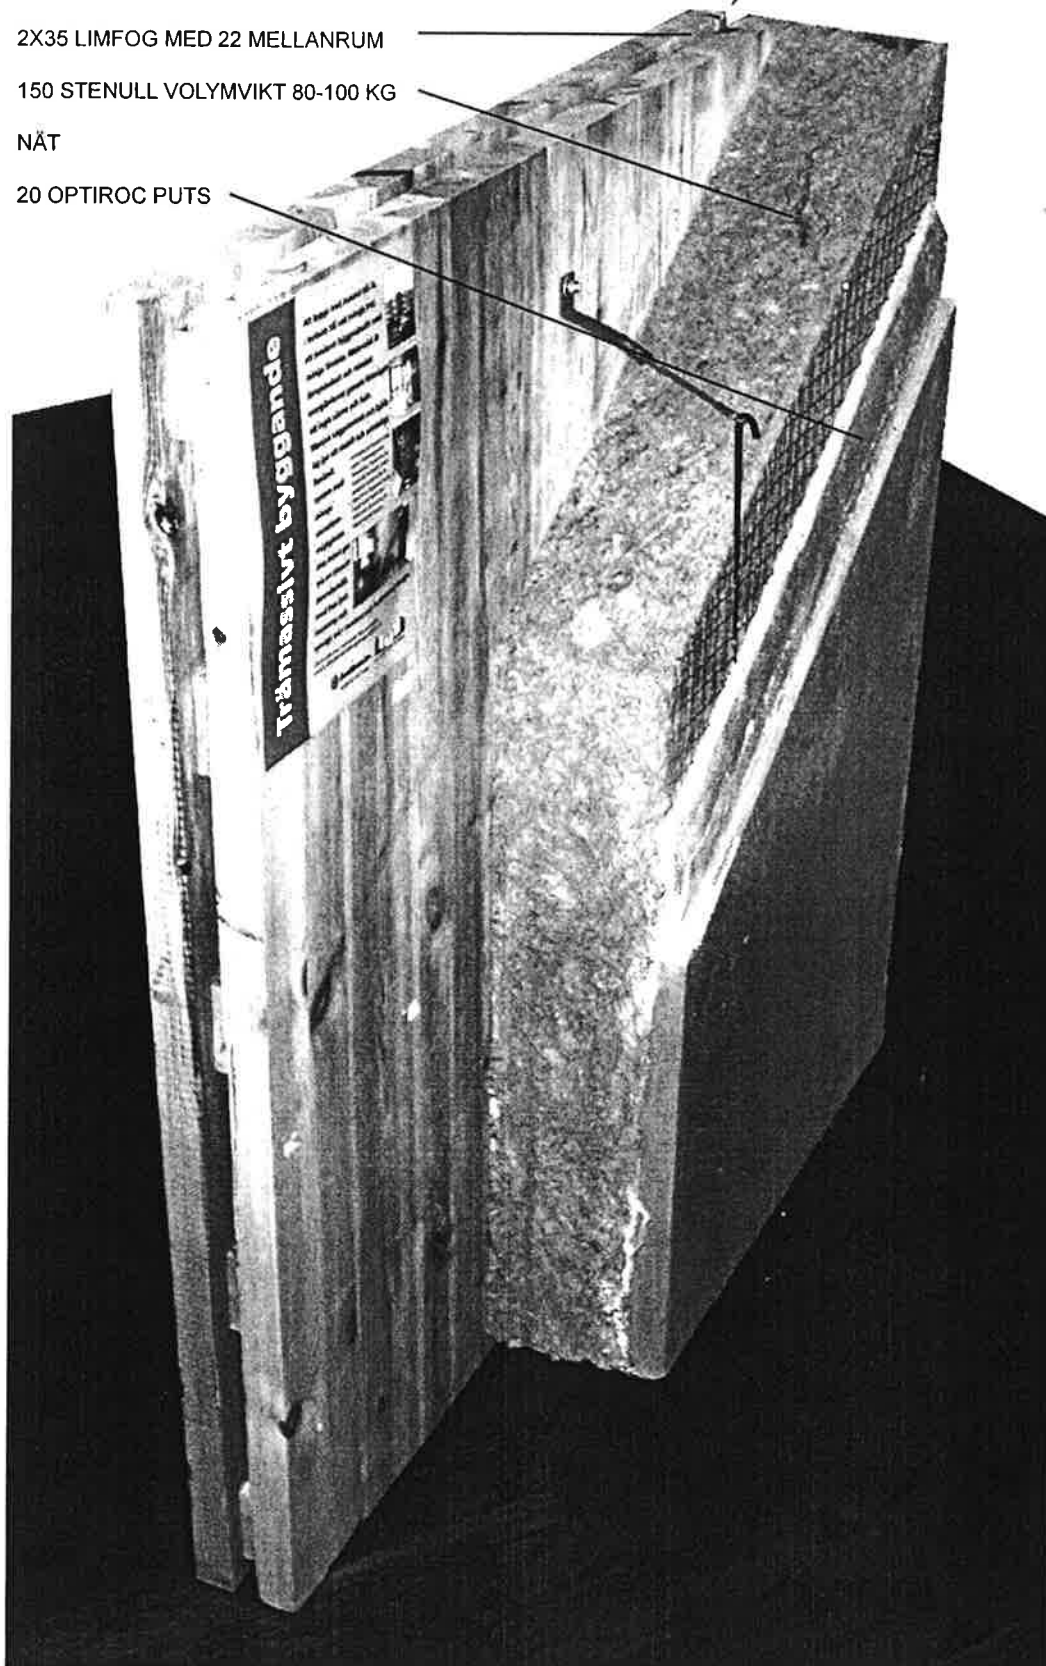

TRÄMASSIV VÄGG

2X35 LIMFOG MED 22 MELLANRUM

150 STENULL VOLYMVIKT 80-100 KG

NÄT

20 OPTIROC PUTS

MASSIVA TRÄBJÄKLÄG

DIMENSIONER 120 - 220

LÄNGDER UPP TILL 12 METER

Detalj 8a — 15

GAVEL, EFTER MONTAGE

KATEGORI BOENDE
GÄSTFÖRSK-STUDENT

INDIVIDUELLT BOENDE
GÄSTFÖRSK

FAMILJEBOENDE
NORM HYRESLÄGENHET

SKOGSRÅVARA

BULKVARA

IND. SPEC. BESTÄLLT VIRKE