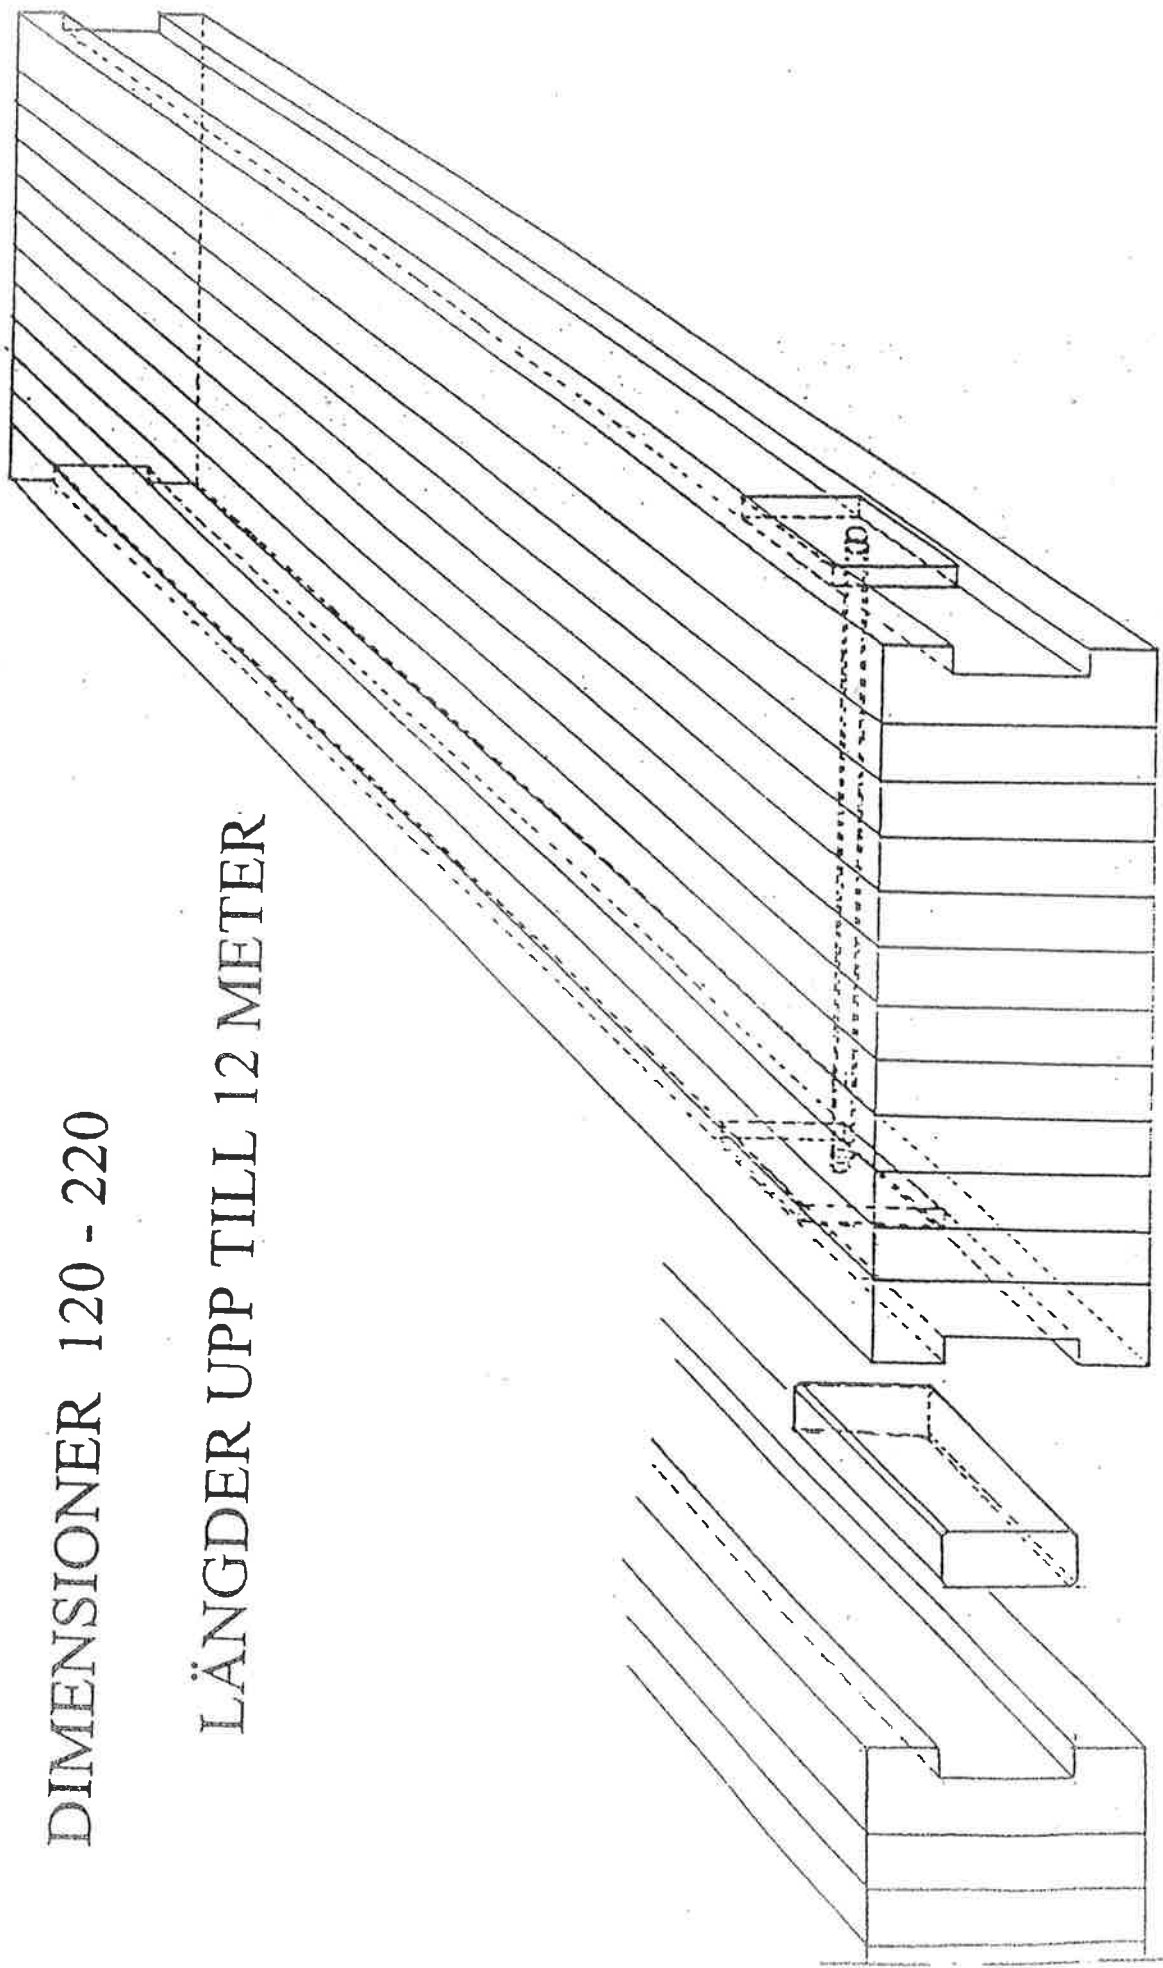

TRÄMASSIV VÄGG

2X35 LIMFOG MED 22 MELLANRUM

150 STENULL VOLYMVIKT 80-100 KG

NÄT

20 OPTIROC PUTS

MASSIVA TRÄBJÄKLÄG

DIMENSIONER 120 - 220

LÄNGDER UPP TILL 12 METER